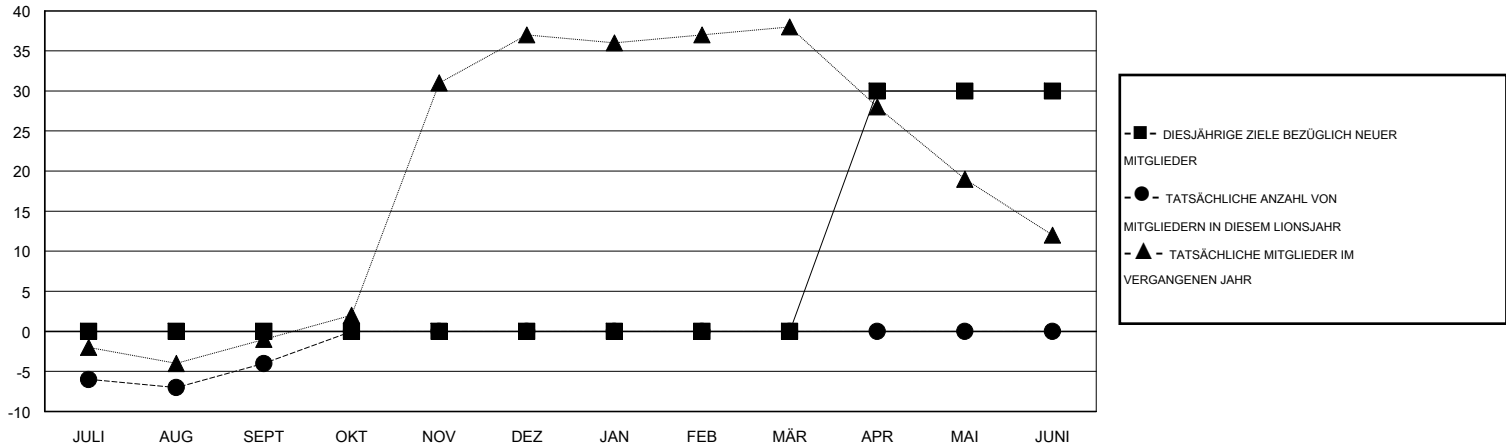

MONTHLY MEMBERSHIP PROGRESS REPORT

District 111NH

Results as of: 9/30/2016

GMT: Carl Robert Rettby

STANDORT GERMANY

GMT KONST. GEB.: 4

Clubs				
ERGEBNISSE FÜR 2016-2017				
QUARTAL	ZIEL NEUE CLUBS	NEUE CLUBS	AUFGELÖSTE CLUBS	NETTO-GEWINN/-VERLUST
JULI/AUG/SEPT	0	0	0	0
OKT/NOV/DEZ	0	0	0	0
JAN/FEB/MÄR	0	0	0	0
APR/MAI/JUNI	1	0	0	0

Pro Mitglied				
ERGEBNISSE FÜR 2016-2017				
QUARTAL	ZIEL NEUE MITGLIEDER	HINZUGEFÜGTE GRÜNDUNGS- UND NEUE MITGLIEDER	AUSGESCHIEDENE MITGLIEDER	NETTO-GEWINN/-VERLUST
JULI/AUG/SEPT	0	15	19	-4
OKT/NOV/DEZ	0	0	0	0
JAN/FEB/MÄR	0	0	0	0
APR/MAI/JUNI	30	0	0	0

ZIELE UND TATSÄCHLICHE NEUE CLUBS KUMULATIV

ZIELE UND TATSÄCHLICHE MITGLIEDER KUMULATIV

ABGEMELDETE CLUBS: 0

12 VON 90 CLUBS HABEN 1 ODER MEHR NEUE MITGLIEDER AUFGENOMMEN

GESCHLECHTERVERTEILUNG	
MANN	2,563 (83.19%)
FRAU	518 (16.81%)