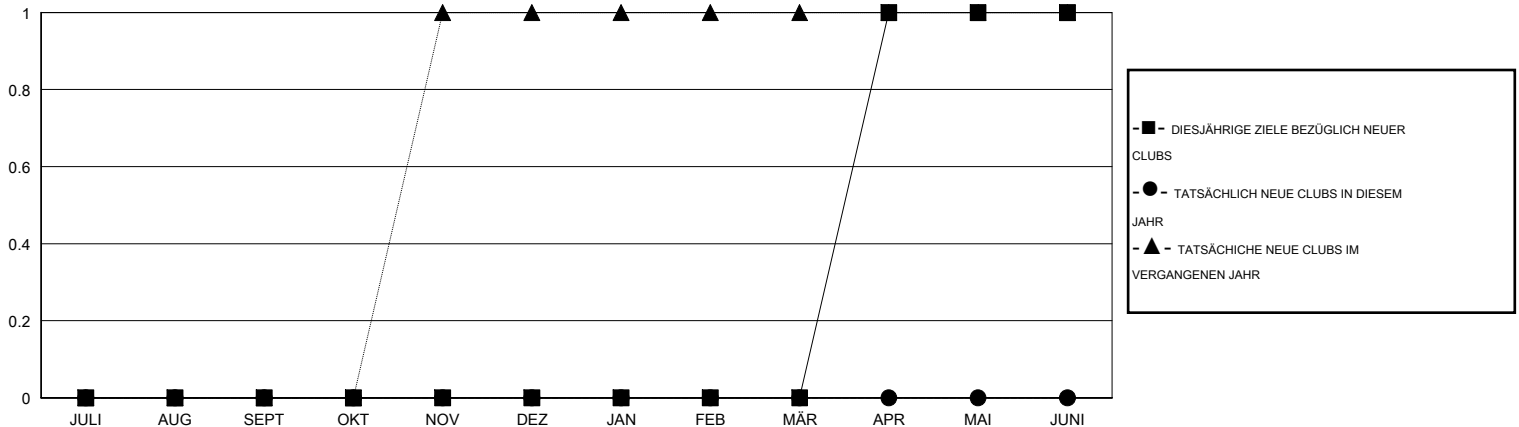

MONTHLY MEMBERSHIP PROGRESS REPORT

District 111NH

Results as of: 9/30/2016

GMT: Carl Robert Rettby

STANDORT GERMANY

GMT KONST. GEB.: 4

Clubs				
ERGEBNISSE FÜR 2016-2017				
QUARTAL	ZIEL NEUE CLUBS	NEUE CLUBS	AUFGELÖSTE CLUBS	NETTO-GEWINN/-VERLUST
JULI/AUG/SEPT	0	0	0	0
OKT/NOV/DEZ	0	0	0	0
JAN/FEB/MÄR	0	0	0	0
APR/MAI/JUNI	1	0	0	0

Pro Mitglied				
ERGEBNISSE FÜR 2016-2017				
QUARTAL	ZIEL NEUE MITGLIEDER	HINZUGEFÜGTE GRÜNDUNGS- UND NEUE MITGLIEDER	AUSGESCHIEDENE MITGLIEDER	NETTO-GEWINN/-VERLUST
JULI/AUG/SEPT	0	15	19	-4
OKT/NOV/DEZ	0	0	0	0
JAN/FEB/MÄR	0	0	0	0
APR/MAI/JUNI	30	0	0	0

ZIELE UND TATSÄCHLICHE NEUE CLUBS KUMULATIV

ZIELE UND TATSÄCHLICHE MITGLIEDER KUMULATIV

ABGEMELDETE CLUBS: 0

12 VON 90 CLUBS HABEN 1 ODER MEHR NEUE MITGLIEDER AUFGENOMMEN

GESCHLECHTERVERTEILUNG	
MANN	2,563 (83.19%)
FRAU	518 (16.81%)